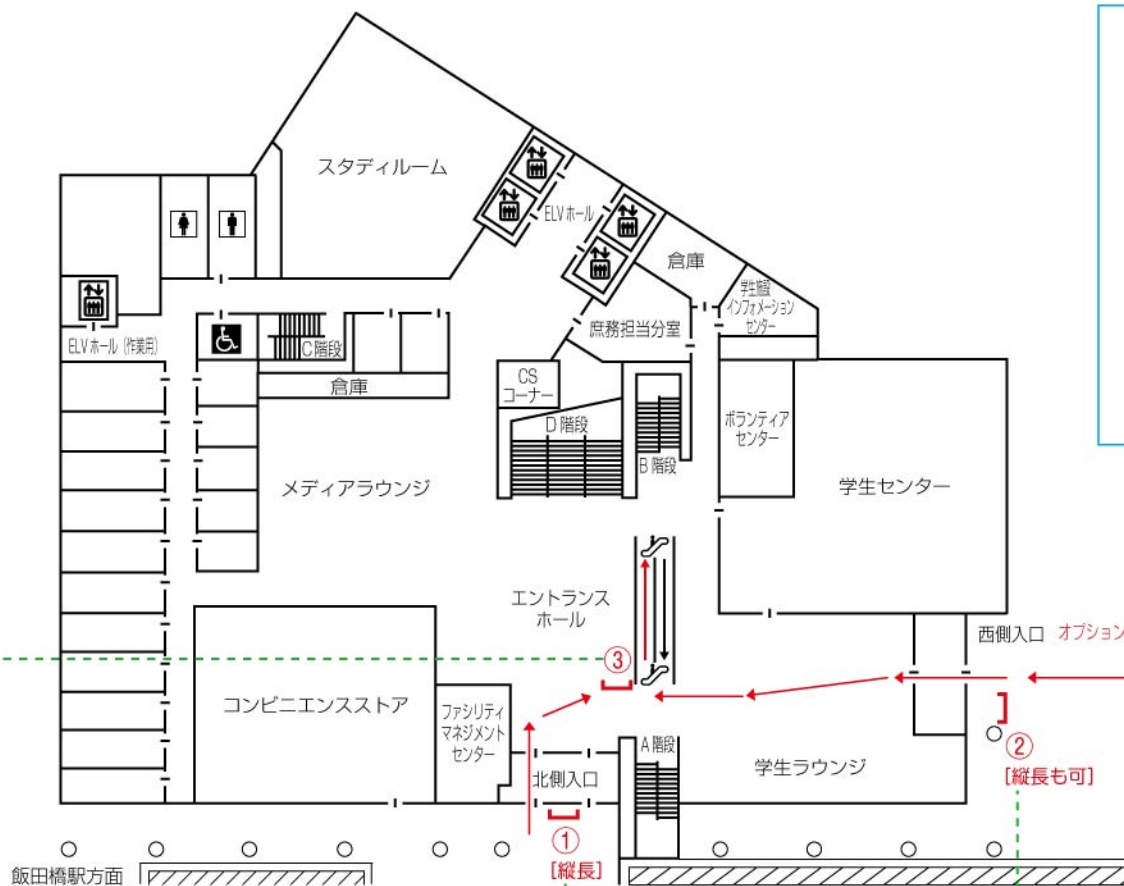

# 外濠校舎 S307 教室 看板基本セット (No.1) 入口看板設置例

1F [外濠校舎]

株式会社 エイチ・ユー 教育事業部

## ・縦長案内看板

縦 2400mm+40mm(足) × 横 600mm。  
案内板①、およびオプション案内板①で使用。案内板②も、このサイズに変更可能。

## ・誘導看板 (会場前・受付看板)

縦 860mm+50mm(足) × 横 560mm。  
案内板②～⑤、およびオプション案内板②で使用。案内板①も、このサイズに変更可能。

オプション案内板② (正門奥)

オプション案内板① [縦長]  
正門 市ヶ谷駅方面  
オプション案内板① (正門・縦長)

③エントランス中央

①外濠校舎北側入口 (縦長。案内板サイズも可)

②外濠校舎西側入口 (縦長も可)