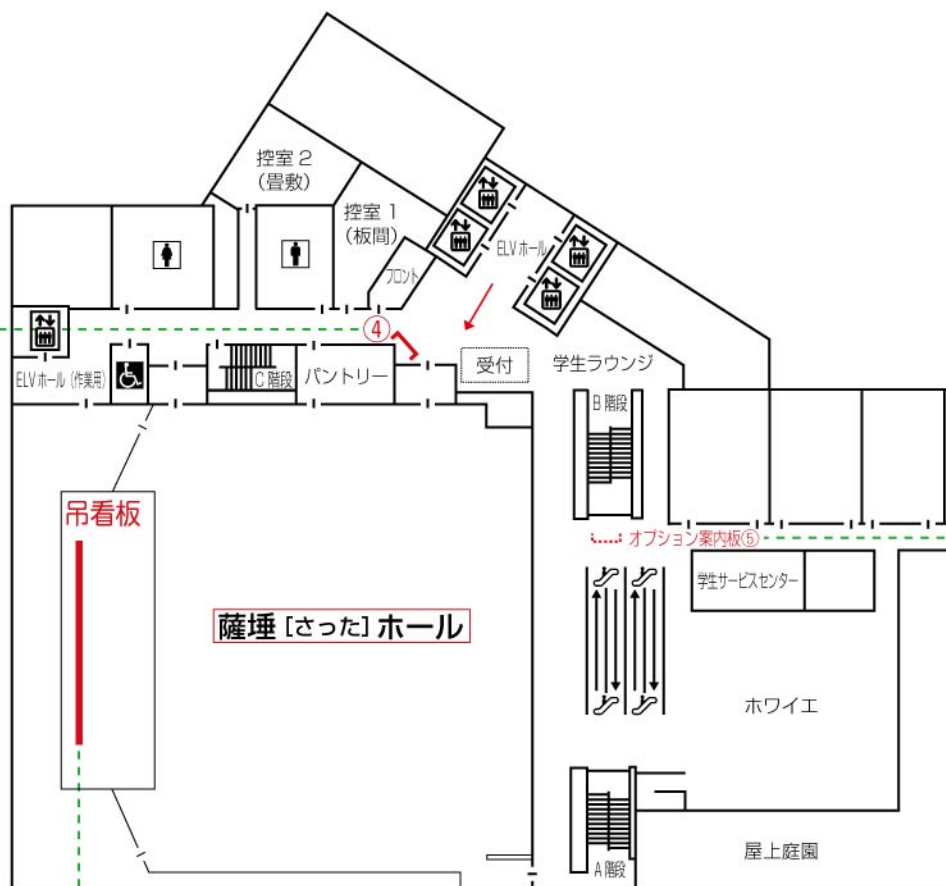

# 外濠校舎 薩埵[さった]ホール 看板基本セット (No.2) 会場看板設置例

6F [外濠校舎]

株式会社 エイチ・ユー 教育事業部

④ホール入り口

- 誘導看板 (会場前・受付看板)**  
 縦 860mm+50mm(足) × 横 560mm。  
 案内板②~④、およびオプション案内板②~⑤で使用。案内板①も、このサイズに変更可能)。
- 会場内設置看板 (薩埵ホール)**  
 縦 900mm × 横 900mm。  
 薩埵ホールのステージ上にて使用。

オプション案内板⑤  
(6F 上りエスカレーター降り場前)

会場内吊り看板 (薩埵ホール専用)

司会者 / パネリスト等表示

関係者席等案内シート