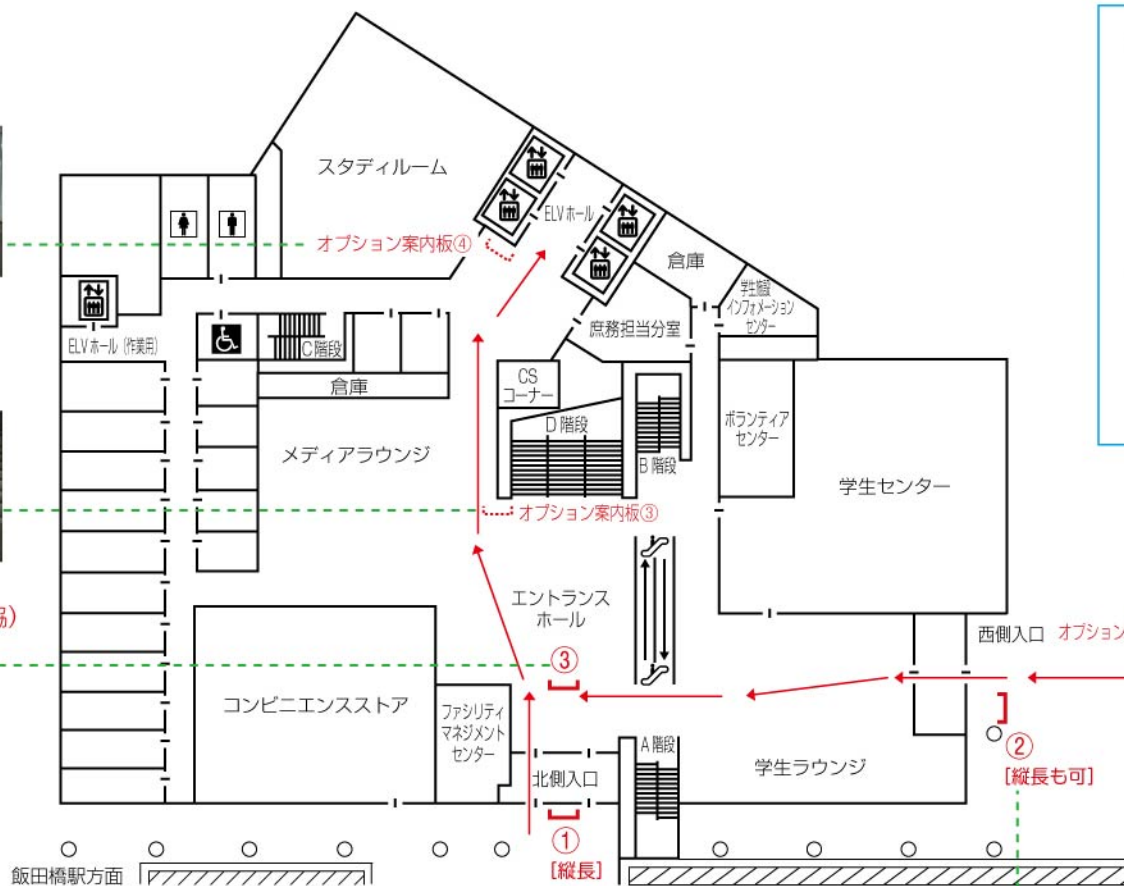

外濠校舎 薩埵[さった]ホール 看板基本セット (No.1) 入口看板設置例

1F [外濠校舎]

株式会社 エイチ・ユー 教育事業部

オプション案内板④
(エレベーター前)

オプション案内板③
(メディアラウンジ脇)

・縦長案内看板

縦 2400mm+40mm(足) × 横 600mm。
案内板①、およびオプション案内板①で使用。
案内板②も、このサイズに変更可能。

・誘導看板 (会場前・受付看板)

縦 860mm+50mm(足) × 横 560mm。
案内板②～④、およびオプション案内板②～⑤で使
用。案内板①も、このサイズに変更可能)。

オプション案内板② (正門奥)

オプション案内板① (正門・縦長)
市ヶ谷駅方面

③ エントランス中央

① 外濠校舎北側入口 (縦長。案内板サイズも可)

② 外濠校舎西側入口 (縦長も可)