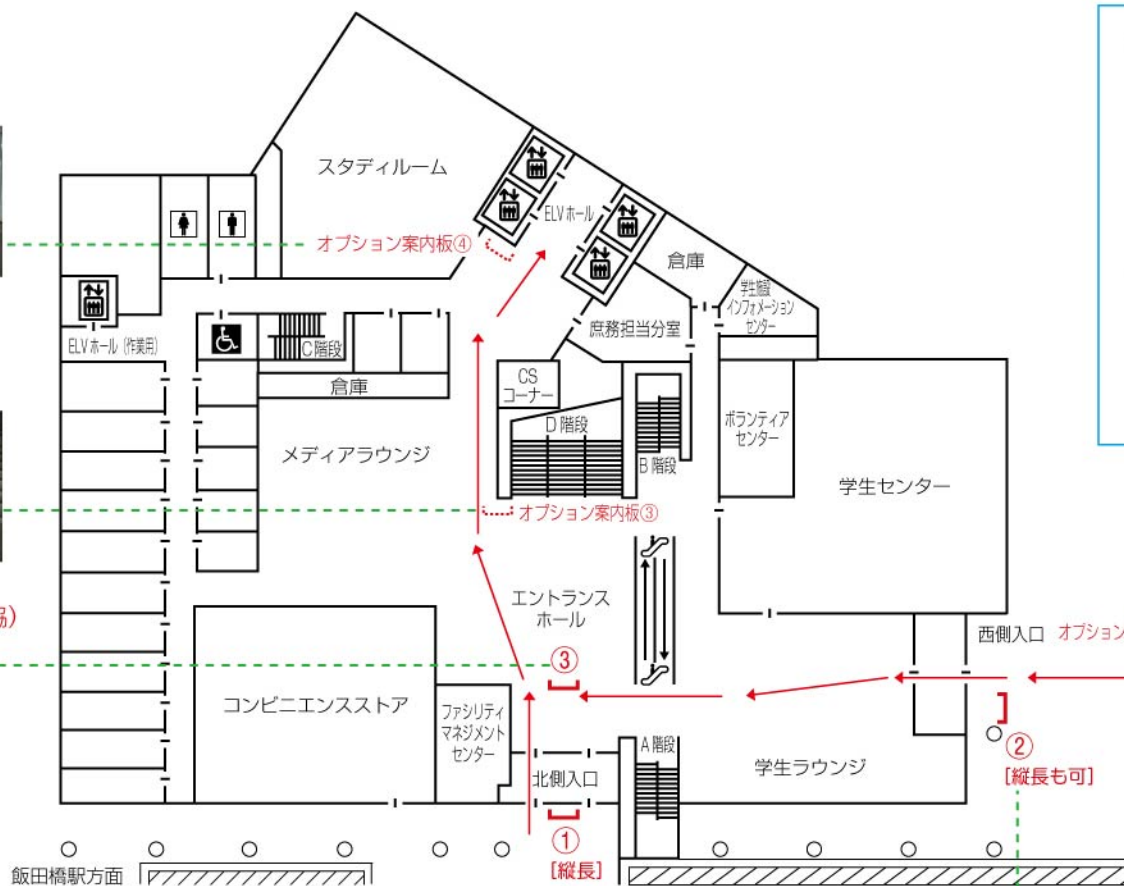

# 外濠校舎 薩埵[さった]ホール 看板基本セット (No.1) 入口看板設置例

1F [外濠校舎]

株式会社 エイチ・ユー 教育事業部

オプション案内板④  
(エレベーター前)

オプション案内板③  
(メディアラウンジ脇)

## ・縦長案内看板

縦 2400mm+40mm(足) × 横 600mm。  
案内板①、およびオプション案内板①で使用。  
案内板②も、このサイズに変更可能。

## ・誘導看板 (会場前・受付看板)

縦 860mm+50mm(足) × 横 560mm。  
案内板②～④、およびオプション案内板②～⑤で使  
用。案内板①も、このサイズに変更可能。

オプション案内板② (正門奥)

オプション案内板① (正門・縦長)  
市ヶ谷駅方面

③ エントランス中央

① 外濠校舎北側入口 (縦長。案内板サイズも可)

② 外濠校舎西側入口 (縦長も可)