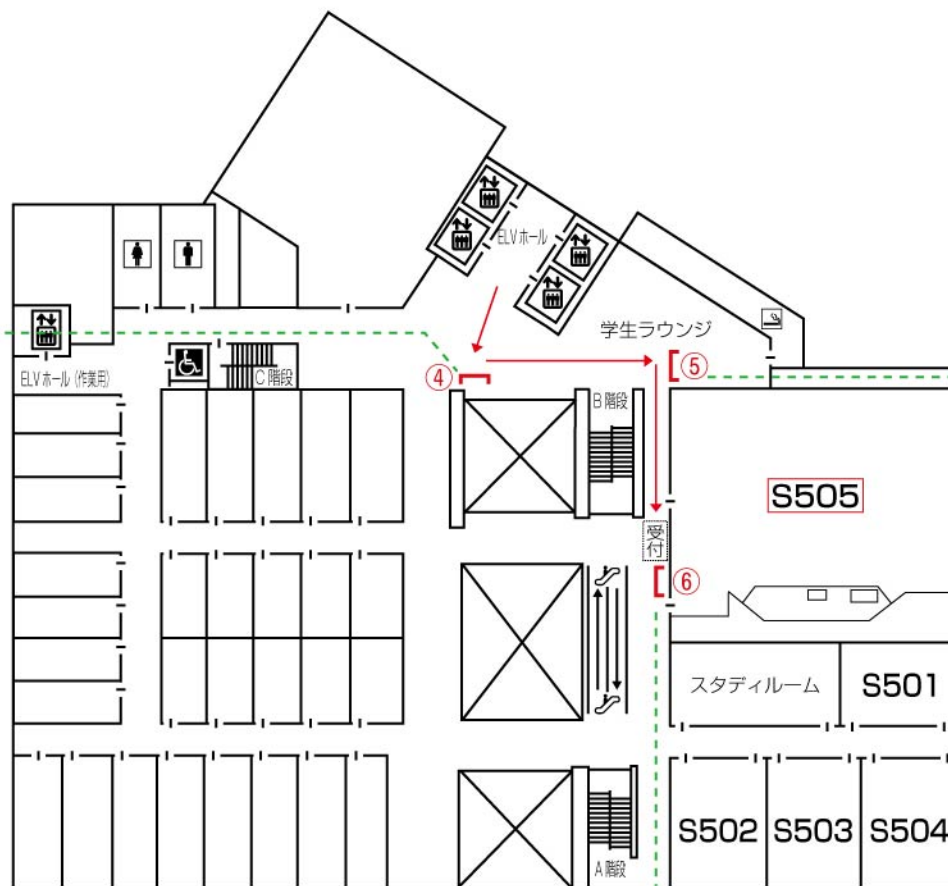

# 外濠校舎 S505 教室 看板基本セット (No.2) 会場看板設置例

5F [外濠校舎]

株式会社 エイチ・ユー 教育事業部

## ・誘導看板 (会場前・受付看板)

縦 860mm+50mm(足) × 横 560mm。  
案内板②～⑥、およびオプション案内板②で使用。  
案内板①も、このサイズに変更可能。

※S505 教室は天井が低いため、横看板は設置できません。

④5F エレベーター前

⑤学生ラウンジ前

⑤S505 教室前

司会者 / パネリスト等表示

関係者席等案内シート