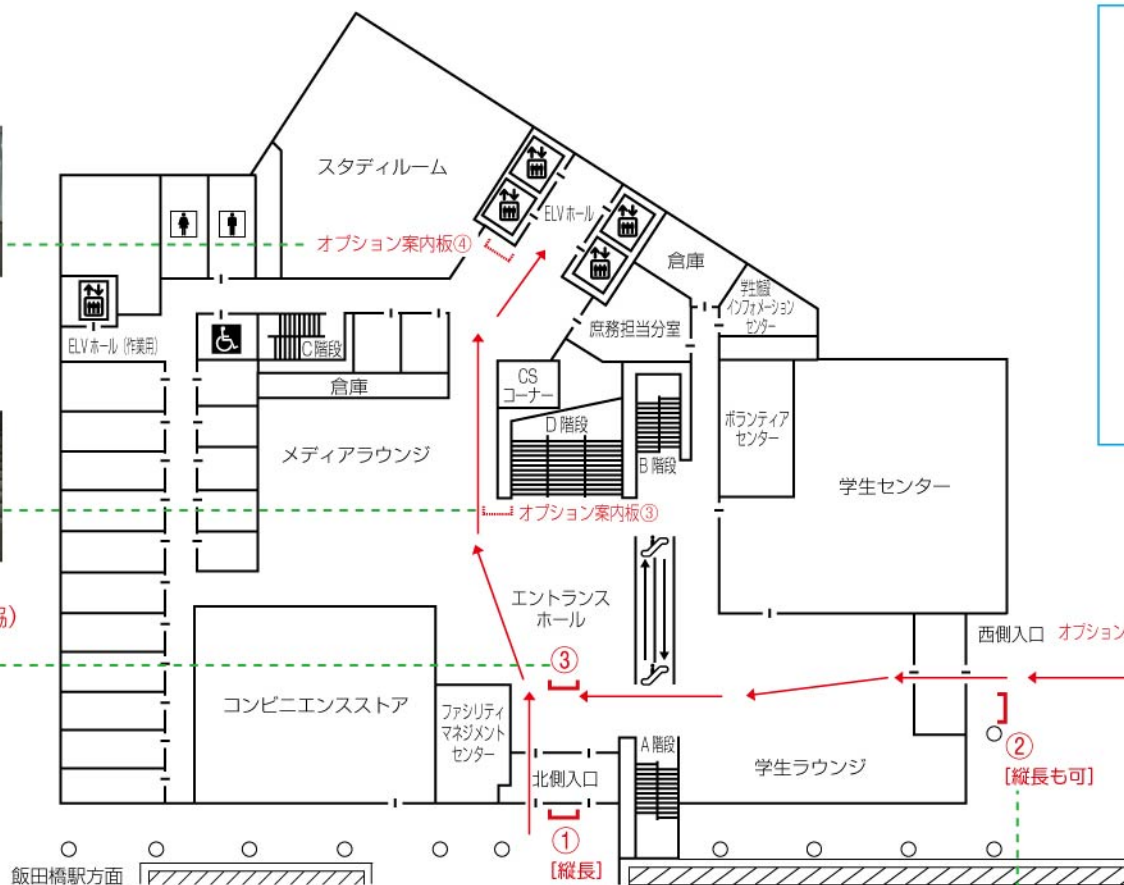

# 外濠校舎 S505 教室 看板基本セット (No.1) 入口看板設置例

1F [外濠校舎]

株式会社 エイチ・ユー 教育事業部

オプション案内板④  
(エレベーター前)

オプション案内板③  
(メディアラウンジ脇)

## ・縦長案内看板

縦 2400mm+40mm(足) × 横 600mm。  
案内板①、およびオプション案内板①で使用。  
案内板②も、このサイズに変更可能。

## ・誘導看板 (会場前・受付看板)

縦 860mm+50mm(足) × 横 560mm。  
案内板②～④、およびオプション案内板②～⑤で使  
用。案内板①も、このサイズに変更可能。

オプション案内板② (正門奥)

オプション案内板① (正門・縦長)  
市ヶ谷駅方面

③エントランス中央

①外濠校舎北側入口 (縦長。案内板サイズも可)

②外濠校舎西側入口 (縦長も可)