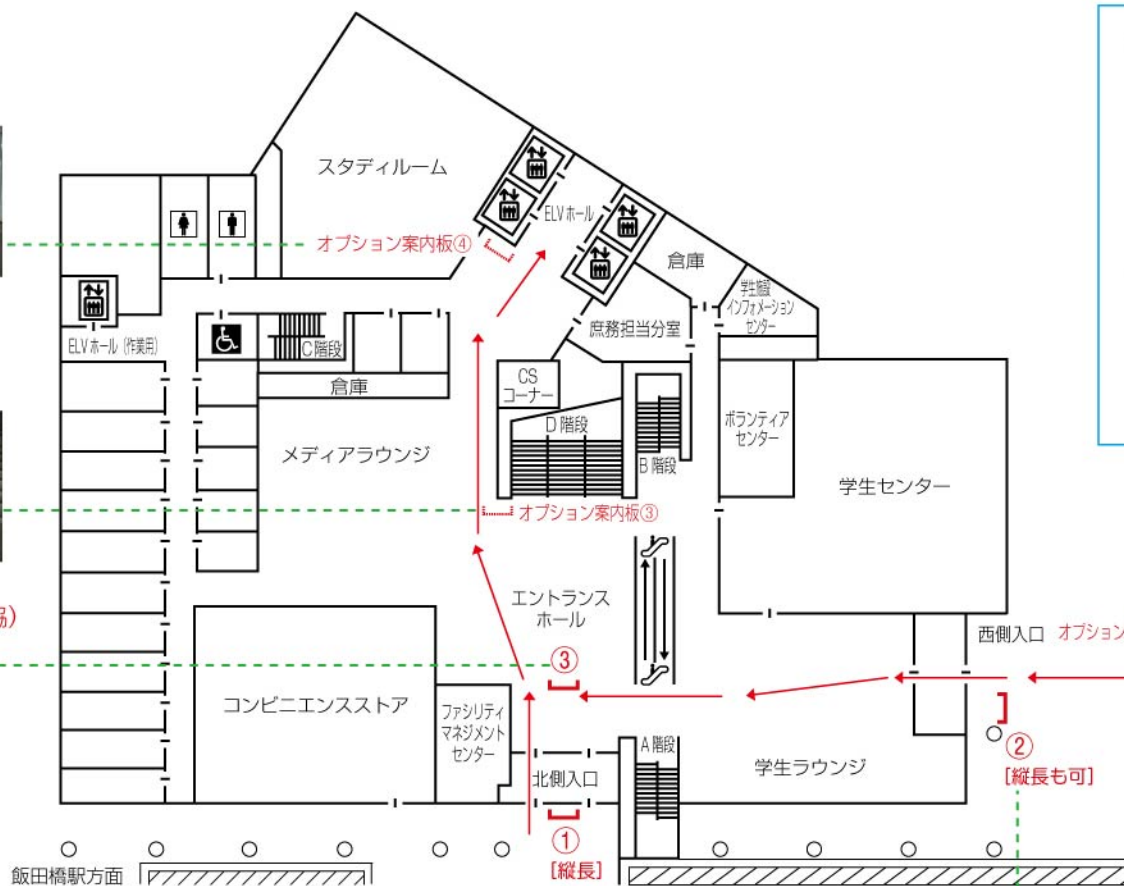

外濠校舎 S505 教室 看板基本セット (No.1) 入口看板設置例

1F [外濠校舎]

株式会社 エイチ・ユー 教育事業部

オプション案内板④
(エレベーター前)

オプション案内板③
(メディアラウンジ脇)

・縦長案内看板

縦 2400mm+40mm(足) × 横 600mm。
案内板①、およびオプション案内板①で使用。
案内板②も、このサイズに変更可能。

・誘導看板 (会場前・受付看板)

縦 860mm+50mm(足) × 横 560mm。
案内板②～④、およびオプション案内板②～⑤で使
用。案内板①も、このサイズに変更可能。

オプション案内板② (正門奥)

オプション案内板① (正門・縦長)
市ヶ谷駅方面

③ エントランス中央

① 外濠校舎北側入口 (縦長。案内板サイズも可)

② 外濠校舎西側入口 (縦長も可)