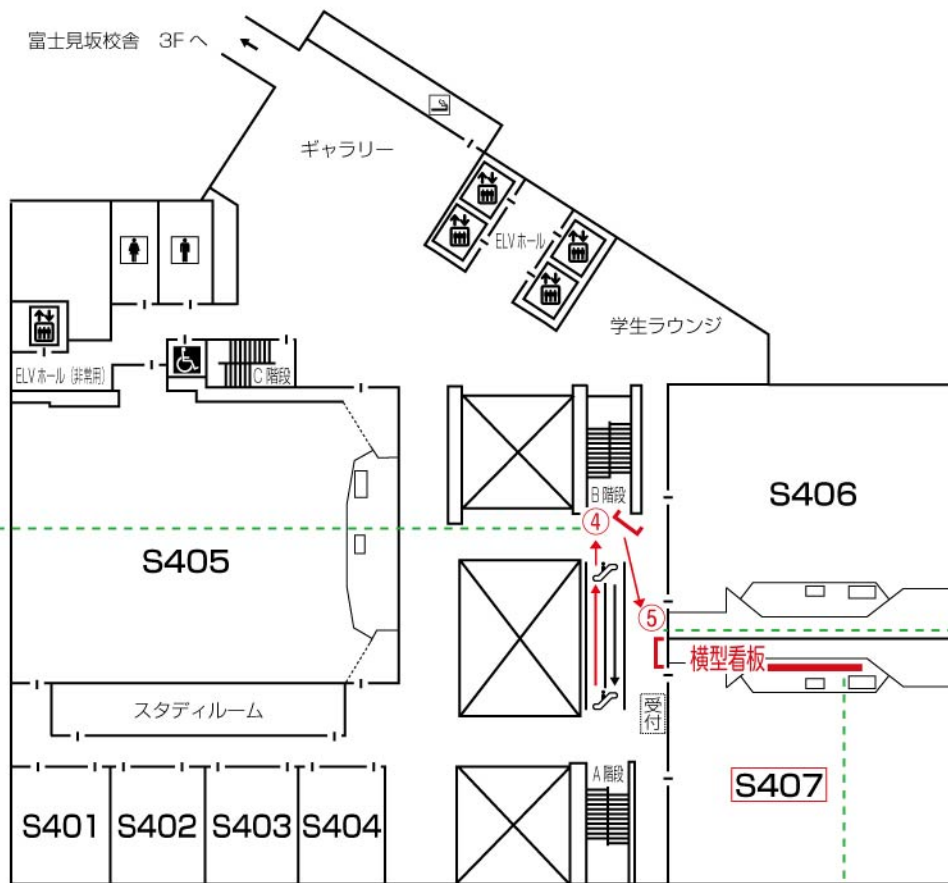

# 外濠校舎 S407 教室 看板基本セット (No.2) 会場看板設置例

4F [外濠校舎]

株式会社 エイチ・ユー 教育事業部

④4F エスカレーター脇

- ・誘導看板 (会場前・受付看板)  
縦 860mm+50mm(足) × 横 560mm。  
案内板②～⑥、およびオプション案内板②で使用。  
案内板①も、このサイズに変更可能。
- ・会場内設置看板 (外濠校舎中教室)  
縦 600mm × 横 3550mm。  
黒板上にて使用。

⑤S407 教室前

会場内設置横看板

(スクリーン使用時)

司会者 / パネリスト等表示

関係者席等案内シート