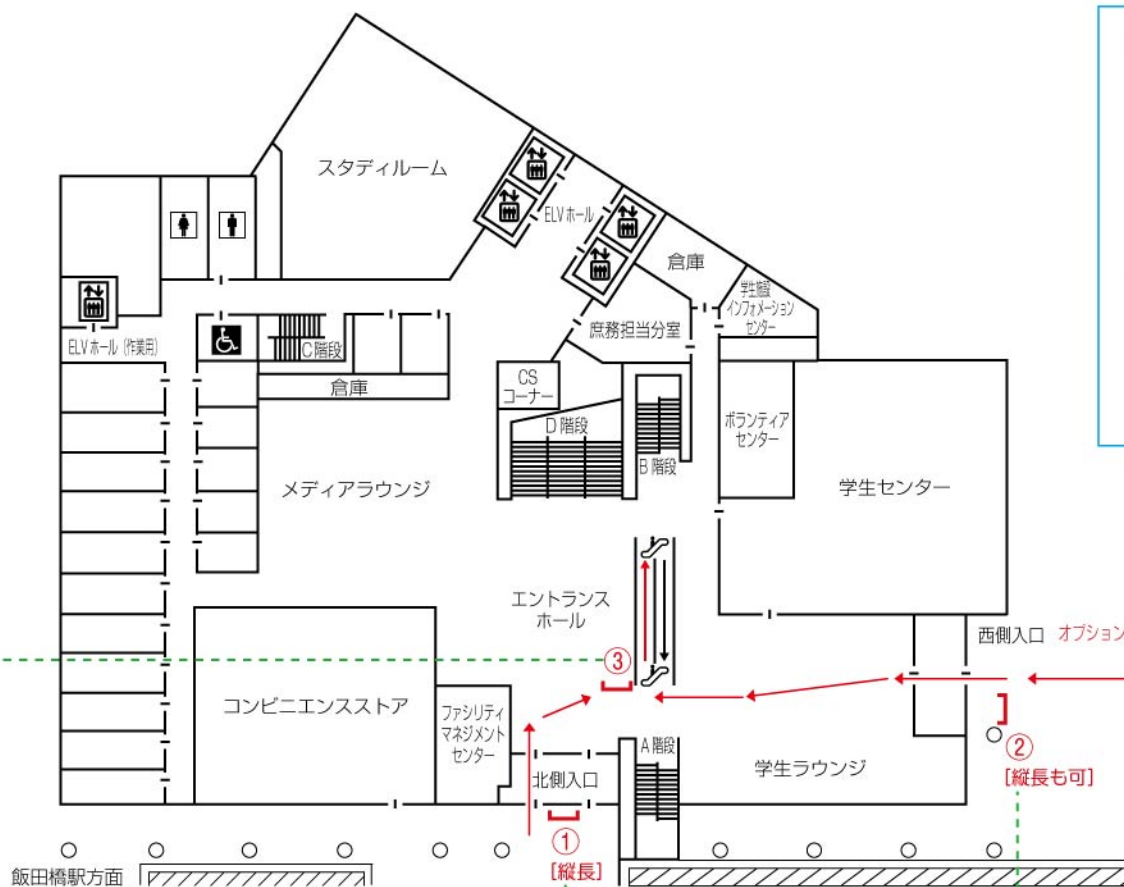

外濠校舎 S407 教室 看板基本セット (No.1) 入口看板設置例

1F [外濠校舎]

株式会社 エイチ・ユー 教育事業部

・縦長案内看板

縦 2400mm+40mm(足) × 横 600mm。
案内板①、およびオプション案内板①で使用。案内板②も、このサイズに変更可能。

・誘導看板 (会場前・受付看板)

縦 860mm+50mm(足) × 横 560mm。
案内板②～⑥、およびオプション案内板②で使用。案内板①も、このサイズに変更可能。

オプション案内板② (正門奥)

オプション案内板① [縦長]
正門 市ヶ谷駅方面
オプション案内板① (正門・縦長)

③エントランス中央

①外濠校舎北側入口 (縦長。案内板サイズも可)

②外濠校舎西側入口 (縦長も可)