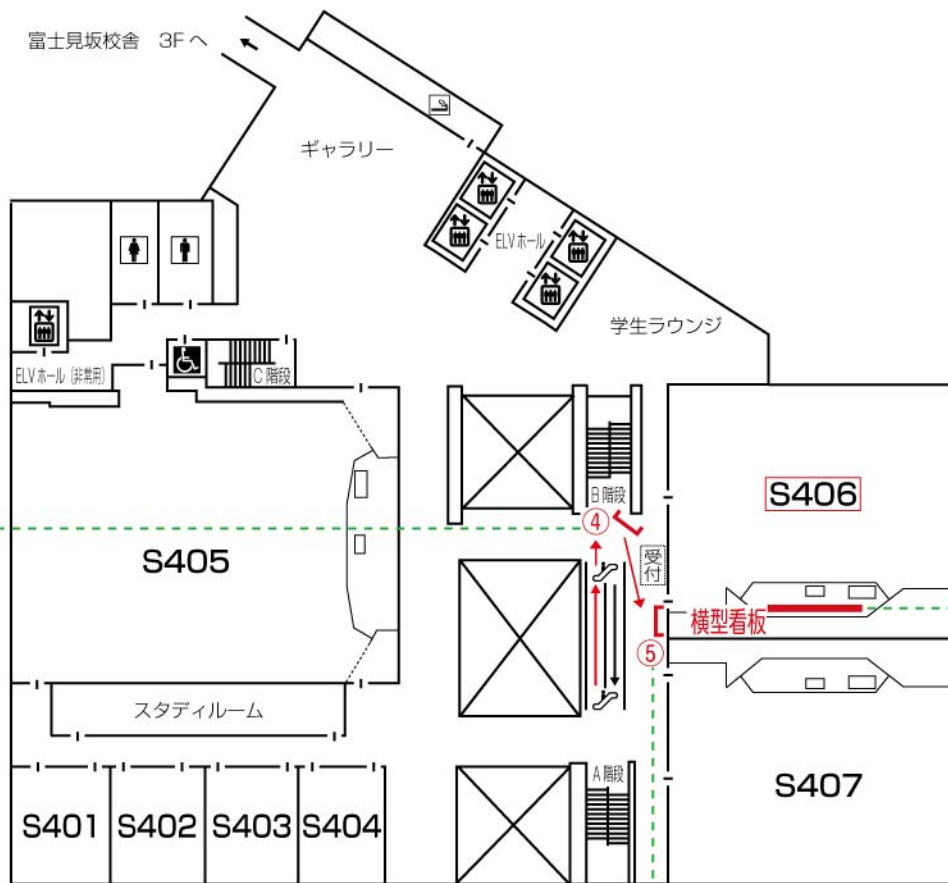

# 外濠校舎 S406 教室 看板基本セット (No.2) 会場看板設置例

4F [外濠校舎]

株式会社 エイチ・ユー 教育事業部

- ・誘導看板 (会場前・受付看板)  
縦 860mm+50mm(足) × 横 560mm。  
案内板②～⑥、およびオプション案内板②で使用。  
案内板①も、このサイズに変更可能。
- ・会場内設置看板 (外濠校舎中教室)  
縦 600mm × 横 3550mm。  
黒板上にて使用。

④4F エスカレーター脇

会場内設置横看板

(スクリーン使用時)

⑤S406 教室前

司会者 / パネリスト等表示

関係者席等案内シート