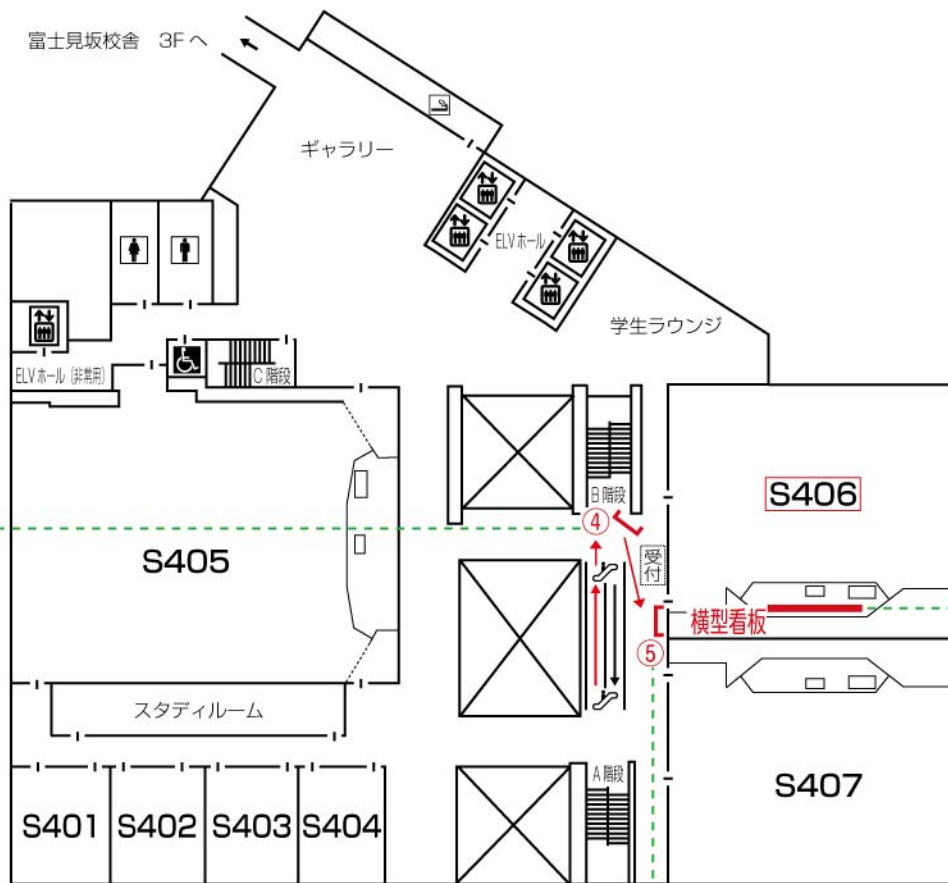

外濠校舎 S406 教室 看板基本セット (No.2) 会場看板設置例

4F [外濠校舎]

株式会社 エイチ・ユー 教育事業部

- ・誘導看板 (会場前・受付看板)
縦 860mm+50mm(足) × 横 560mm。
案内板②～⑥、およびオプション案内板②で使用。
案内板①も、このサイズに変更可能。
- ・会場内設置看板 (外濠校舎中教室)
縦 600mm × 横 3550mm。
黒板上にて使用。

④4F エスカレーター脇

会場内設置横看板

(スクリーン使用時)

⑤S406 教室前

司会者 / パネリスト等表示

関係者席等案内シート