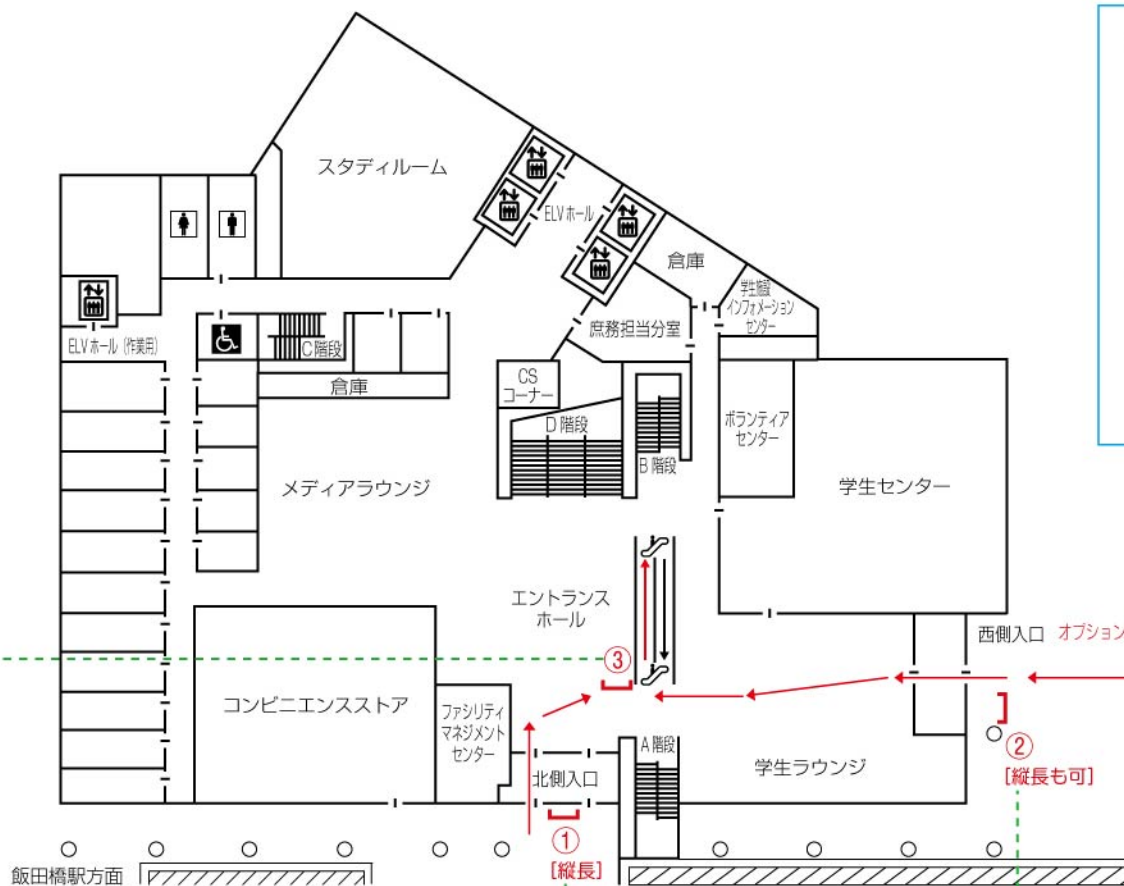

外濠校舎 S406 教室 看板基本セット (No.1) 入口看板設置例

1F [外濠校舎]

株式会社 エイチ・ユー 教育事業部

・縦長案内看板

縦 2400mm+40mm(足) × 横 600mm。
案内板①、およびオプション案内板①で使用。案内板②も、このサイズに変更可能。

・誘導看板 (会場前・受付看板)

縦 860mm+50mm(足) × 横 560mm。
案内板②～⑥、およびオプション案内板②で使用。案内板①も、このサイズに変更可能。

オプション案内板② (正門奥)

オプション案内板① [縦長]
正門 市ヶ谷駅方面
オプション案内板① (正門・縦長)

③エントランス中央

①外濠校舎北側入口 (縦長。案内板サイズも可)

②外濠校舎西側入口 (縦長も可)