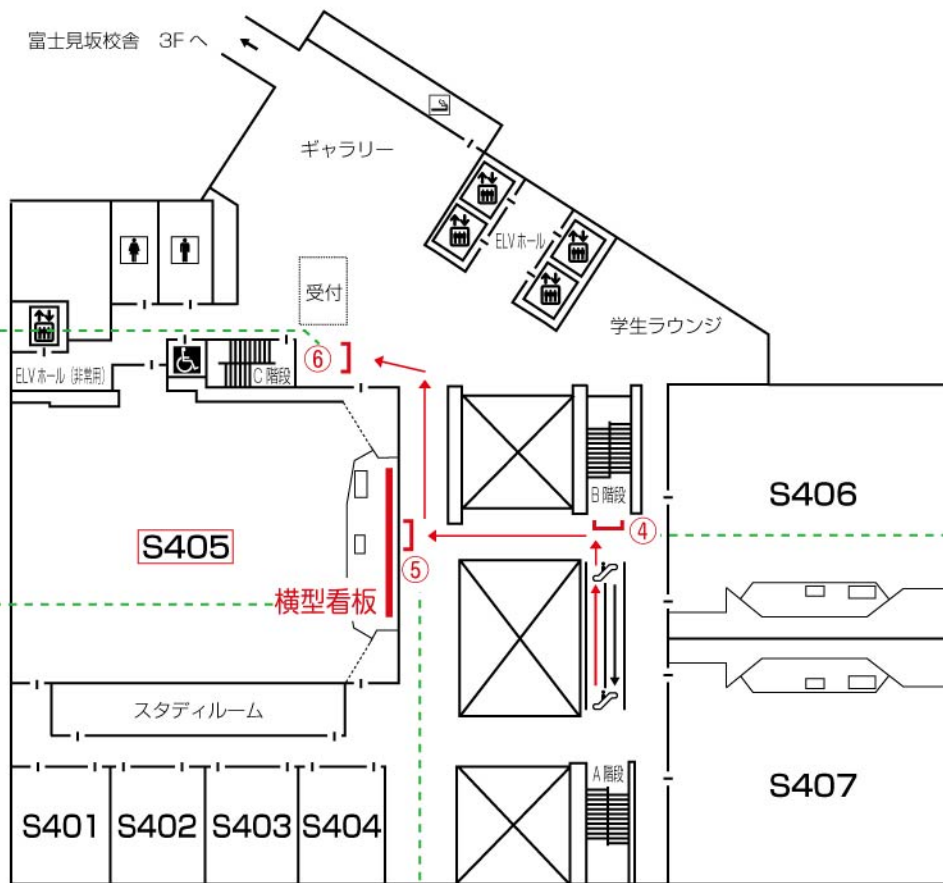

# 外濠校舎 S405 教室 看板基本セット (No.2) 会場看板設置例

4F [外濠校舎]

株式会社 エイチ・ユー 教育事業部

- ・誘導看板 (会場前・受付看板)  
縦 860mm+50mm(足) × 横 560mm。  
案内板②～⑥、およびオプション案内板②で使用。  
案内板①も、このサイズに変更可能。
- ・会場内設置看板 (外濠校舎大教室)  
縦 600mm × 横 4000mm。  
黒板上にて使用。

会場内設置横看板

(スクリーン使用時)

司会者 / パネリスト等表示

関係者席等案内シート