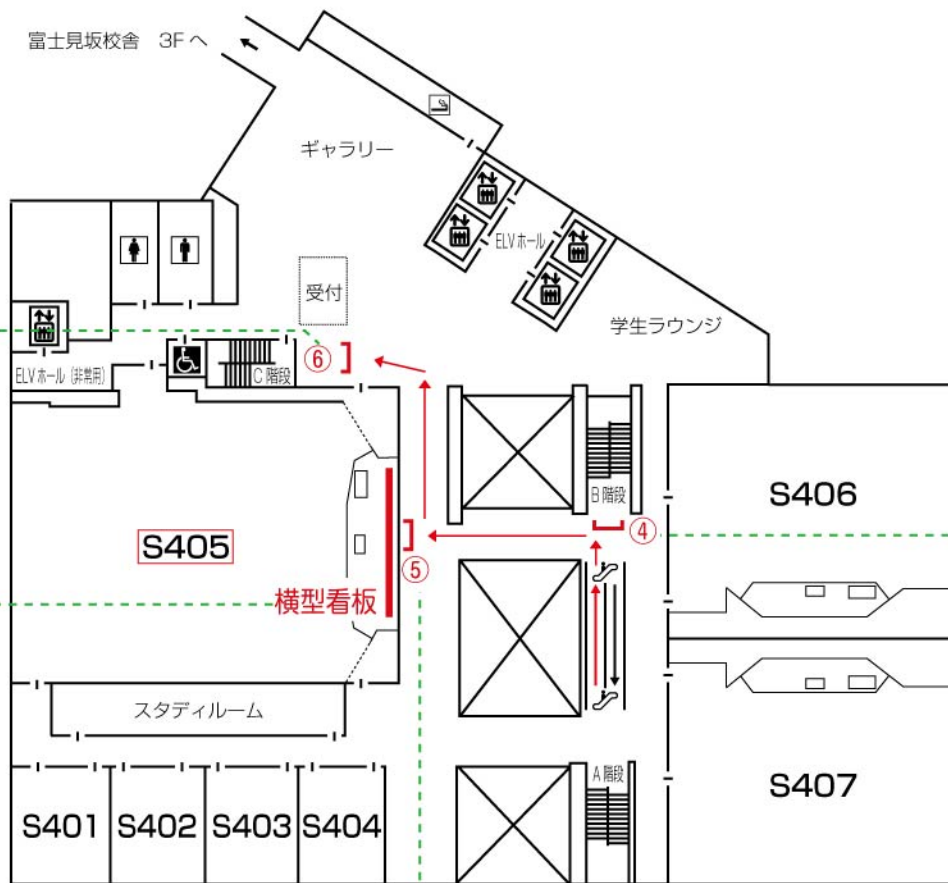

# 外濠校舎 S405 教室 看板基本セット (No.2) 会場看板設置例

4F [外濠校舎]

株式会社 エイチ・ユー 教育事業部

- ・誘導看板 (会場前・受付看板)  
縦 860mm+50mm(足) × 横 560mm。  
案内板②～⑥、およびオプション案内板②で使用。  
案内板①も、このサイズに変更可能。
- ・会場内設置看板 (外濠校舎大教室)  
縦 600mm × 横 4000mm。  
黒板上にて使用。

会場内設置横看板

(スクリーン使用時)

司会者 / パネリスト等表示

関係者席等案内シート