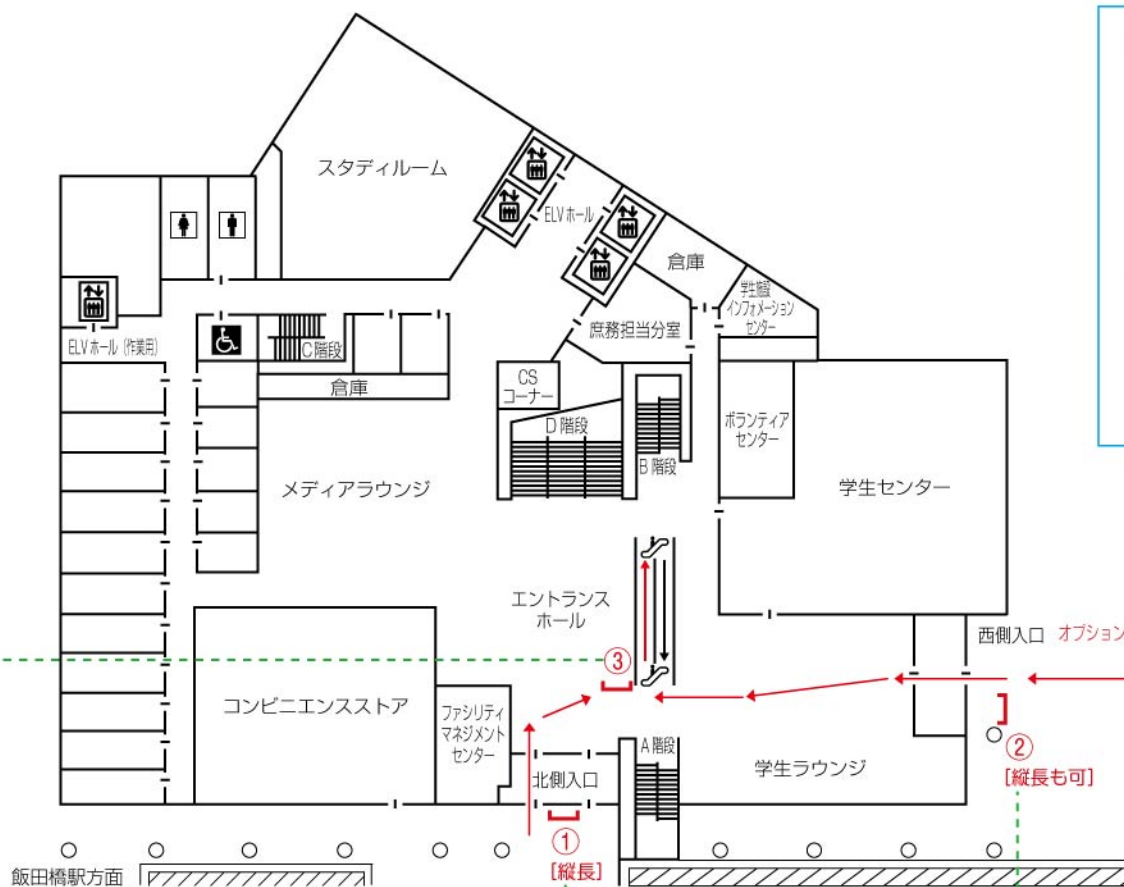

外濠校舎 S405 教室 看板基本セット (No.1) 入口看板設置例

1F [外濠校舎]

株式会社 エイチ・ユー 教育事業部

・縦長案内看板

縦 2400mm+40mm(足) × 横 600mm。
案内板①、およびオプション案内板①で使用。案内板②も、このサイズに変更可能。

・誘導看板 (会場前・受付看板)

縦 860mm+50mm(足) × 横 560mm。
案内板②～⑥、およびオプション案内板②で使用。案内板①も、このサイズに変更可能。

オプション案内板② (正門奥)

オプション案内板① [縦長]
正門 市ヶ谷駅方面
オプション案内板① (正門・縦長)

③エントランス中央

①外濠校舎北側入口 (縦長。案内板サイズも可)

②外濠校舎西側入口 (縦長も可)