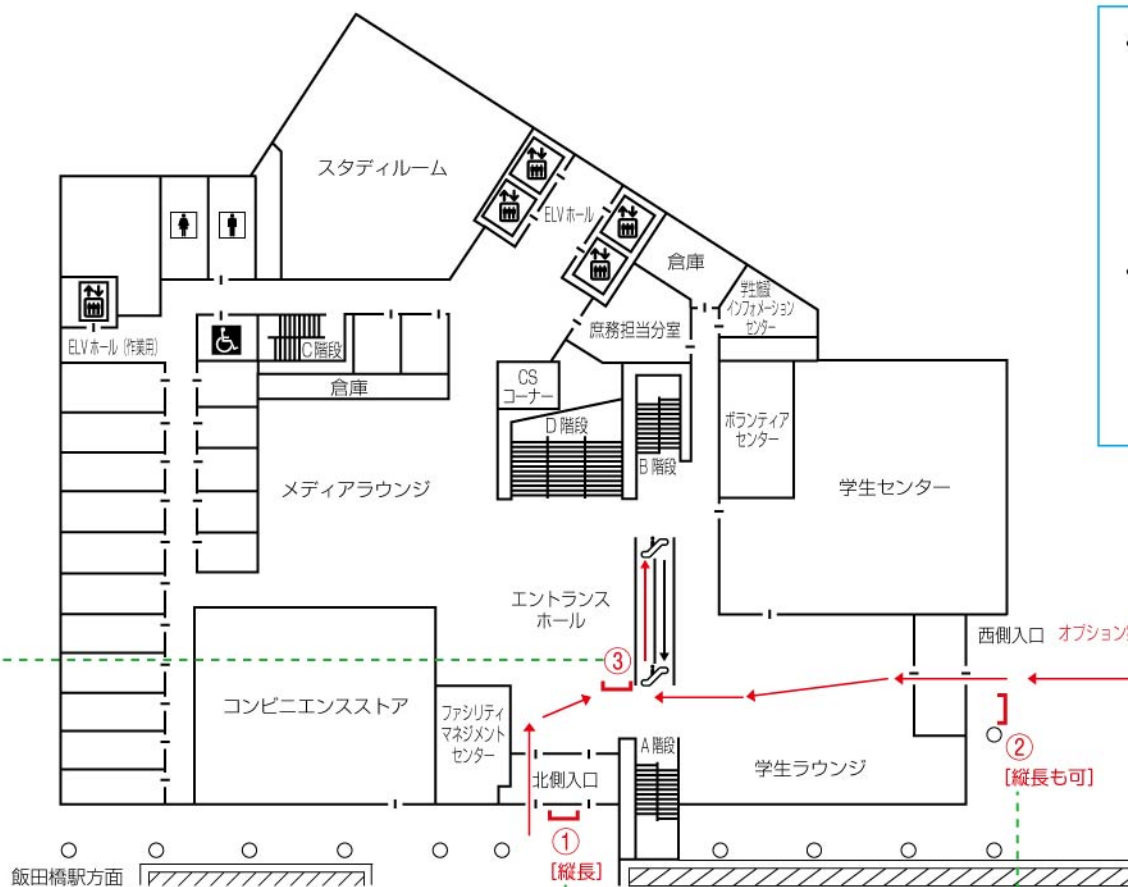

# 外濠校舎 S405 教室 看板基本セット (No.1) 入口看板設置例

1F [外濠校舎]

株式会社 エイチ・ユー 教育事業部

## ・縦長案内看板

縦 2400mm+40mm(足) × 横 600mm。  
案内板①、およびオプション案内板①で使用。案内板②も、このサイズに変更可能。

## ・誘導看板 (会場前・受付看板)

縦 860mm+50mm(足) × 横 560mm。  
案内板②～⑥、およびオプション案内板②で使用。案内板①も、このサイズに変更可能。

オプション案内板② (正門奥)

オプション案内板① [縦長]  
正門 市ヶ谷駅方面  
オプション案内板① (正門・縦長)

③エントランス中央

①外濠校舎北側入口 (縦長。案内板サイズも可)

②外濠校舎西側入口 (縦長も可)