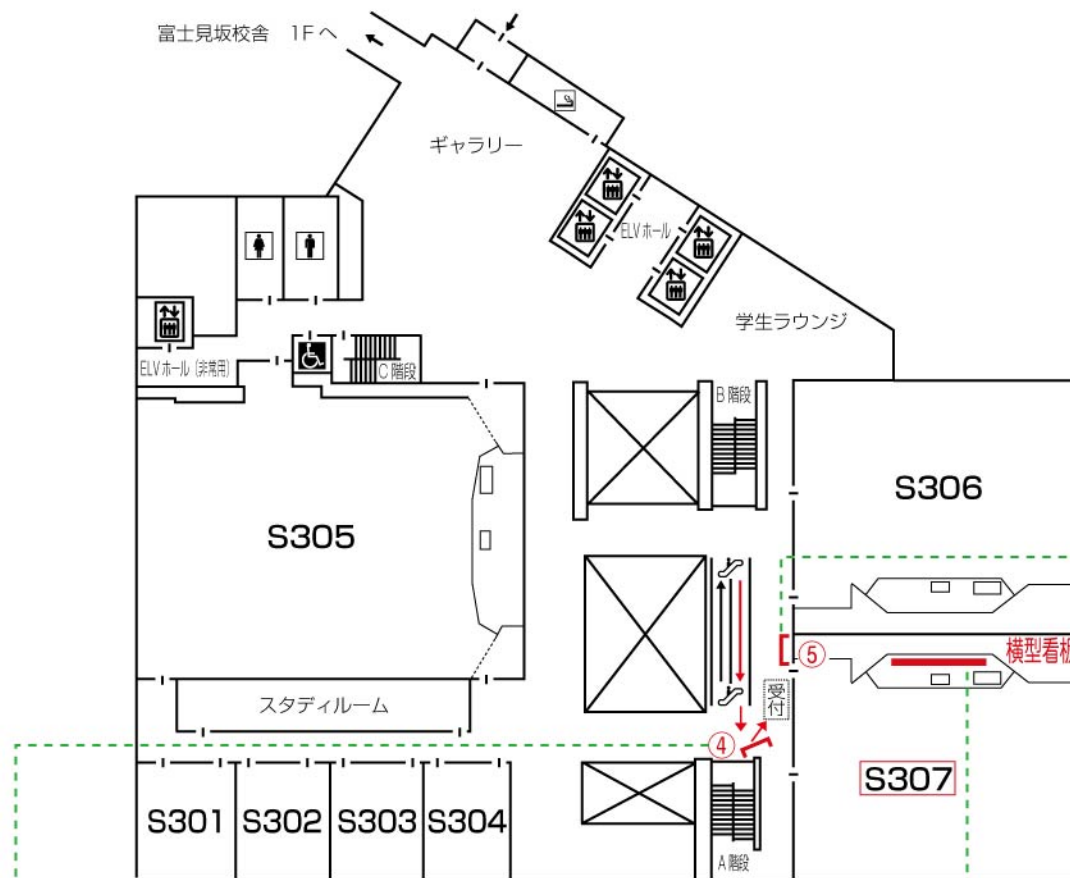

外濠校舎 S307 教室 看板基本セット (No.2) 会場看板設置例

3F [外濠校舎]

株式会社 エイチ・ユー 教育事業部

- ・誘導看板 (会場前・受付看板)
縦 860mm+50mm(足) × 横 560mm。
案内板②～⑤、およびオプション案内板②で使用。
案内板①も、このサイズに変更可能。
- ・会場内設置看板 (外濠校舎中教室)
縦 600mm × 横 3550mm。
黒板上にて使用。