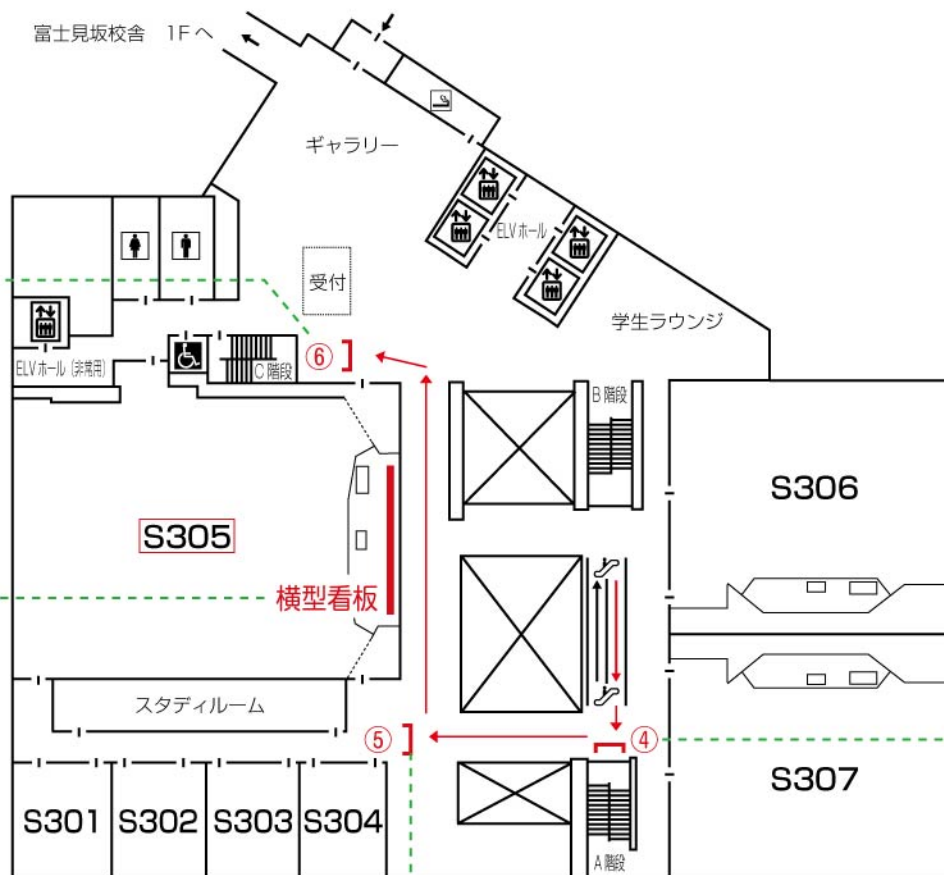

外濠校舎 S305 教室 看板基本セット (No.2) 会場看板設置例

3F [外濠校舎]

株式会社 エイチ・ユー 教育事業部

- ・誘導看板 (会場前・受付看板)
縦 860mm+50mm(足) × 横 560mm。
案内板②～⑥、およびオプション案内板②で使用。
案内板①も、このサイズに変更可能。
- ・会場内設置看板 (外濠校舎大教室)
縦 600mm × 横 4000mm。
黒板上にて使用。

⑥S305 教室前

④3F エスカレーター前

会場内設置横看板

(スクリーン使用時)

⑤3F 廊下右折

司会者 / パネリスト等表示

関係者席等案内シート