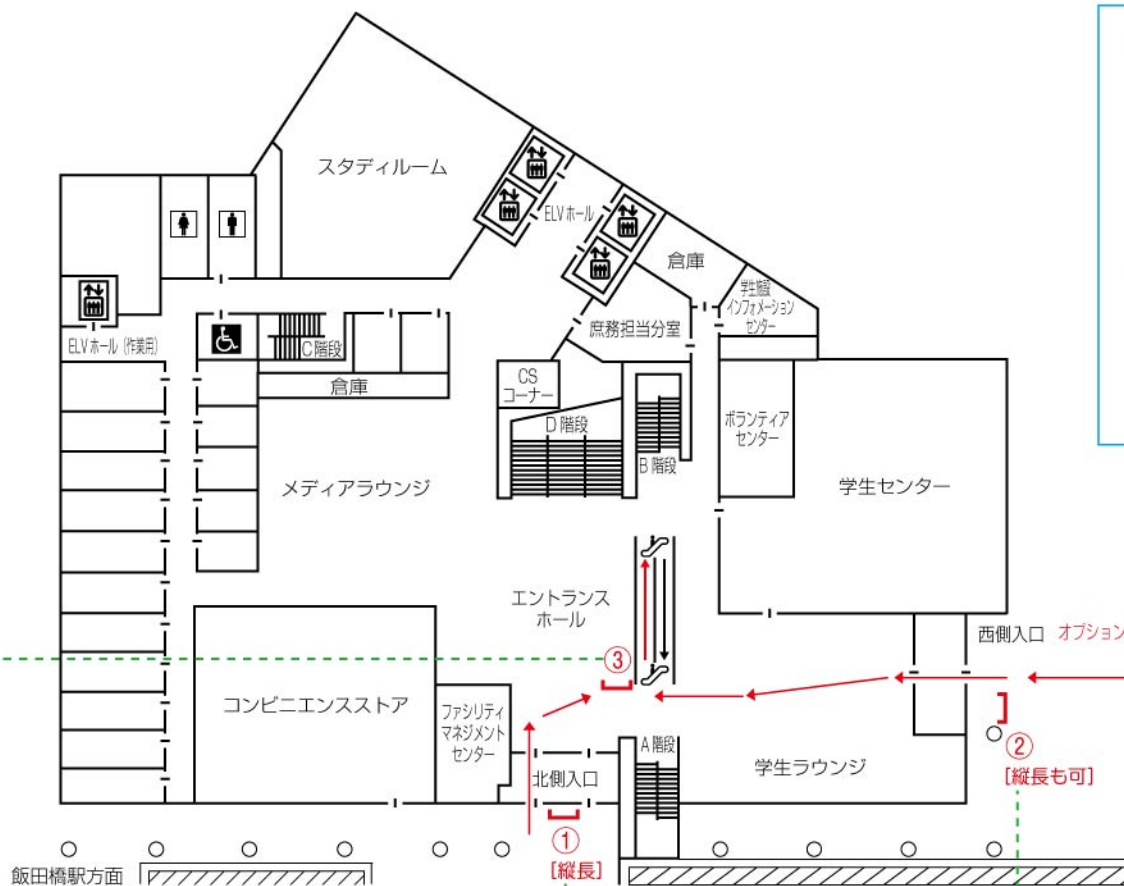

# 外濠校舎 S305 教室 看板基本セット (No.1) 入口看板設置例

1F [外濠校舎]

株式会社 エイチ・ユー 教育事業部

## ・縦長案内看板

縦 2400mm+40mm(足) × 横 600mm。  
案内板①、およびオプション案内板①で使用。案内板②も、このサイズに変更可能。

## ・誘導看板 (会場前・受付看板)

縦 860mm+50mm(足) × 横 560mm。  
案内板②～⑥、およびオプション案内板②で使用。案内板①も、このサイズに変更可能。

オプション案内板② (正門奥)

オプション案内板① (正門・縦長)  
市ヶ谷駅方面

③エントランス中央

①外濠校舎北側入口 (縦長。案内板サイズも可)

②外濠校舎西側入口 (縦長も可)