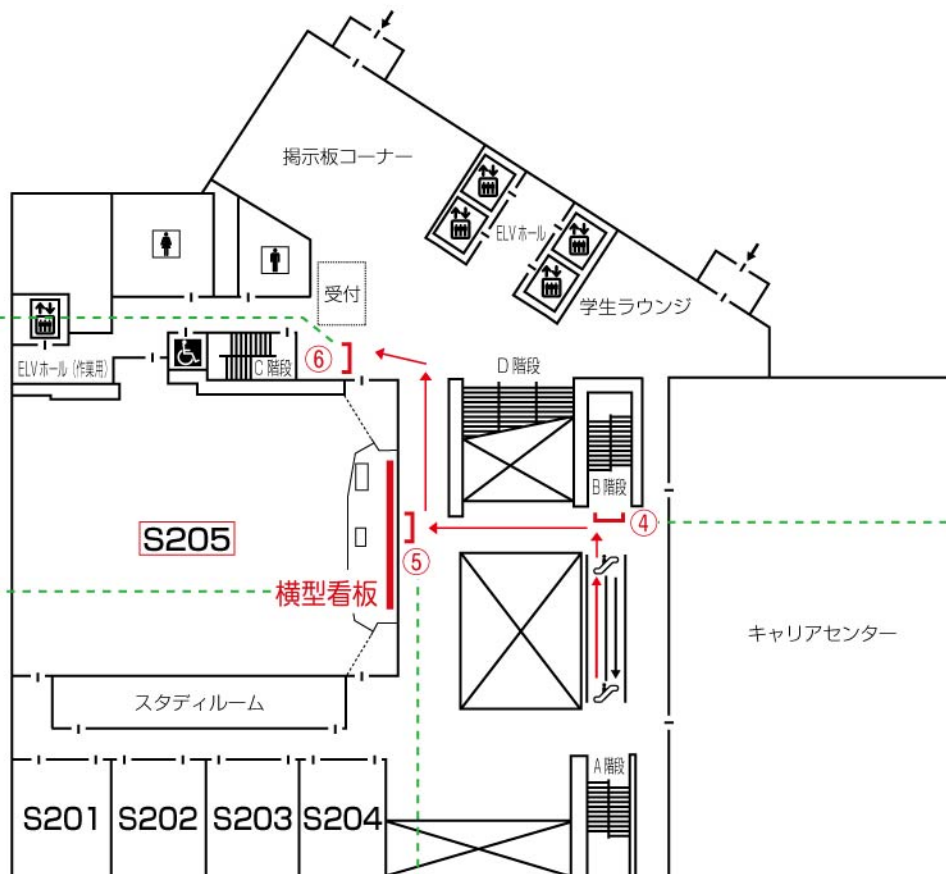

外濠校舎 S205 教室 看板基本セット (No.2) 会場看板設置例

2F [外濠校舎]

株式会社 エイチ・ユー 教育事業部

- ・誘導看板 (会場前・受付看板)
縦 860mm+50mm(足) × 横 560mm。
案内板②～⑥、およびオプション案内板②で使用。
案内板①も、このサイズに変更可能。
- ・会場内設置看板 (外濠校舎大教室)
縦 600mm × 横 4000mm。
黒板上にて使用。

⑥ S205 教室入り口前

④ 2F エスカレーター前

会場内設置横看板

(スクリーン使用時)

⑤ 廊下右折地点

司会者 / パネリスト等表示

関係者席等案内シート