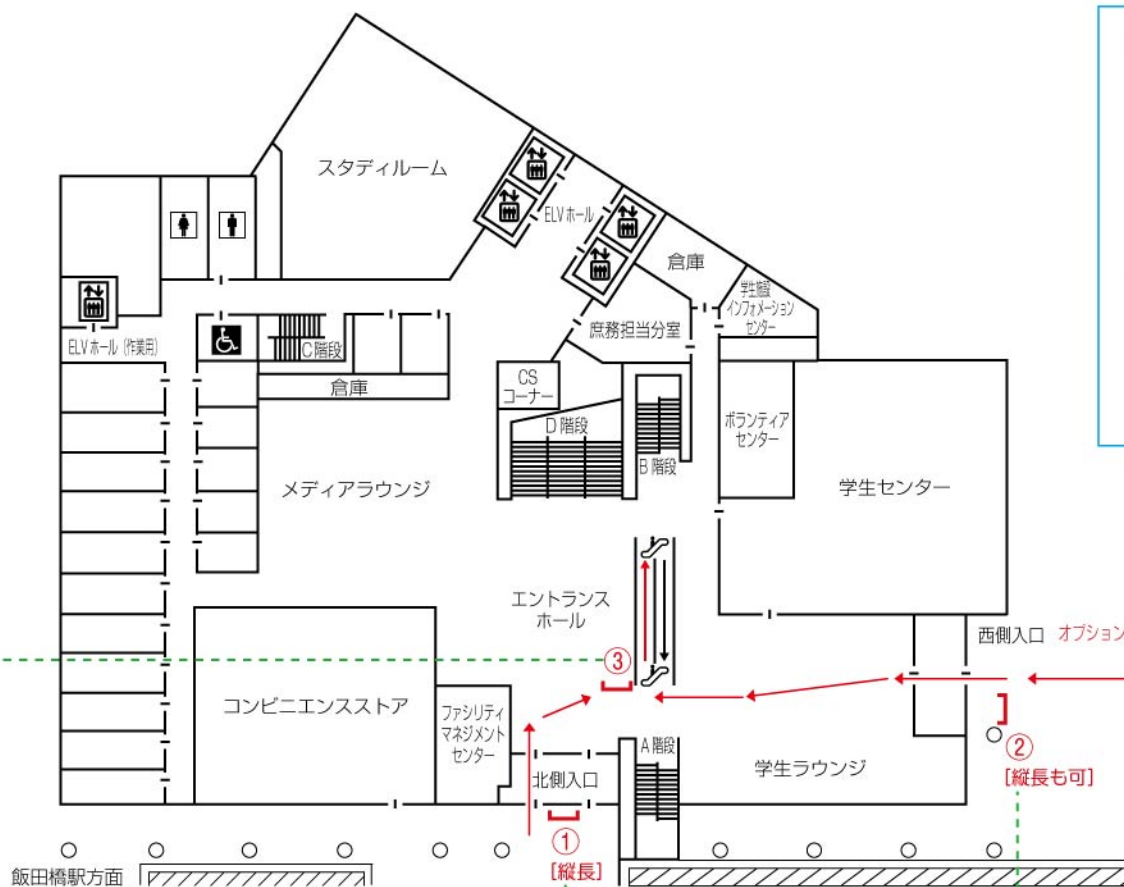

外濠校舎 S205 教室 看板基本セット (No.1) 入口看板設置例

1F [外濠校舎]

株式会社 エイチ・ユー 教育事業部

・縦長案内看板

縦 2400mm+40mm(足) × 横 600mm。
案内板①、およびオプション案内板①で使用。案内板②も、このサイズに変更可能。

・誘導看板 (会場前・受付看板)

縦 860mm+50mm(足) × 横 560mm。
案内板②～⑥、およびオプション案内板②で使用。案内板①も、このサイズに変更可能。

オプション案内板② (正門奥)

オプション案内板① [縦長]
正門 市ヶ谷駅方面
オプション案内板① (正門・縦長)

③エントランス中央

①外濠校舎北側入口 (縦長。案内板サイズも可)

②外濠校舎西側入口 (縦長も可)